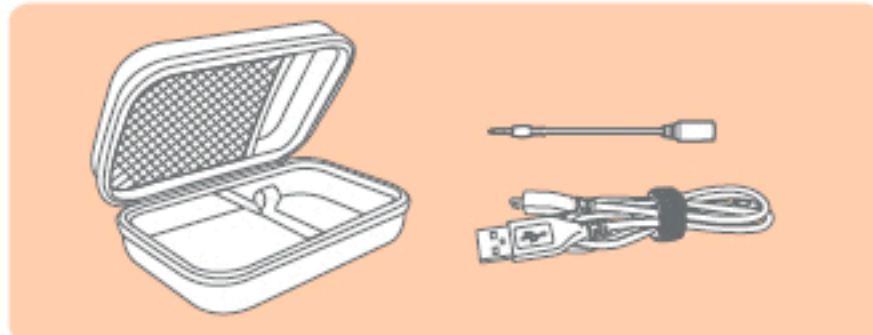

Аксессуары

Элемент	Количество
USB-кабель для зарядки	1
Руководство пользователя	1
Гарантийный талон	1
Чехол для переноски	1
Кабель расширения (только для мобильных телефонов, не совместимых с гарнитурой)	1

Функции

- Ваши уши открыты, что обеспечивает большую безопасность (для прогулок, бега, езды на велосипеде и т.д.)
- Больше стабильности и удобства, ничто не закрывает вам уши.
- Защита от воды, обладает водоотталкивающими свойствами.

Как носить

Поместите оголовье за шейей, а датчики перед вашими ушами так, чтобы они касались челюстной кости.