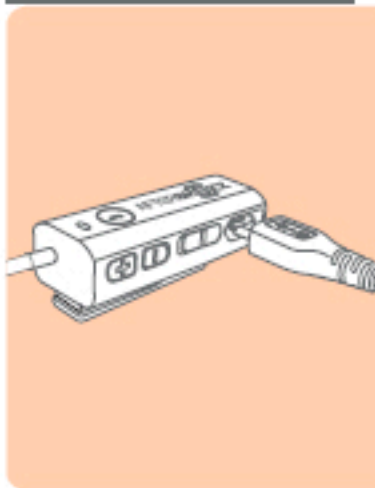

Зарядка

Подключите гарнитуру к USB-порту компьютера или сетевому зарядному устройству с помощью USB-кабеля зарядки. Для полной зарядки устройству необходимо два часа. Когда зарядка завершится, светодиодный индикатор поменяет цвет с красного на синий. В течение зарядки светодиодный индикатор горит красным; по завершении зарядки его цвет изменяется на синий.

Замечание:

Рекомендуется зарядить гарнитуру перед первым использованием, так как батарея могла быть разряжена во время хранения устройства.

Кнопка вызова

Нажмите кнопку вызова чтобы принять или сбросить звонок.

Регулятор громкости

Используйте кнопки «Громче» и «Тише» чтобы увеличить или уменьшить громкость.

Отражающая полоса

Поместите отражающую полосу над волосами для вашей безопасности.

Светодиодный индикатор

Сост. гарнитуры	Сост. батареи	Действие
Работает	Полный заряд	Синий, вспыхивает каждые 4 с
Ожидание	Полный заряд	Синий, дважды каждые 10 с
Работа/Ожидает	Низкий заряд	Красный, каждые 4 с
Зарядка	Заряжается	Красный, непрерывно
	Полный заряд	Синий, непрерывно

Характеристики

Тип динамика	С костной проводимостью
Чувствительность	103 дБ
Микрофон	-41 дБ 3 дБ
Частоты	от 20 Гц до 20 кГц
Батарея	литиевый аккумулятор
Время работы	12 ч
Время заряда	2 ч
Длина кабеля	130 см
Вес	45 г